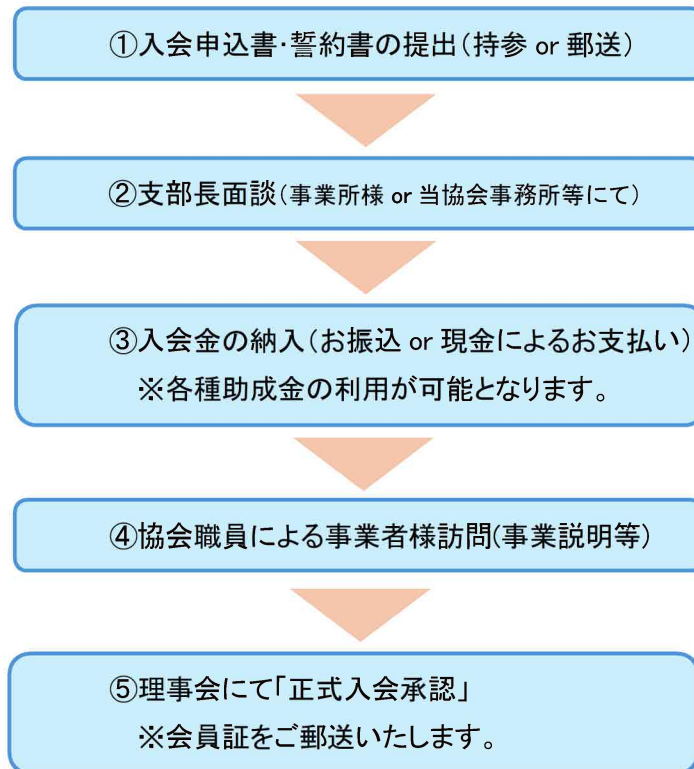

一般社団法人 京都府トラック協会 ＜正式入会までの流れ＞

1.ご入会にあたって

この度は、入会のご意向をいただき、ありがとうございます。
一般社団法人京都府トラック協会は、貨物自動車運送事業許可を取得し、京都府内に営業所の認可を受けておられる事業者様にご入会いただいております。
正式な入会までの流れは、以下のとおりとなります。

2.正式入会までの流れ

※ご不明な点は、お問い合わせ下さい。

(お問い合わせ)
総務部 TEL075-671-3175